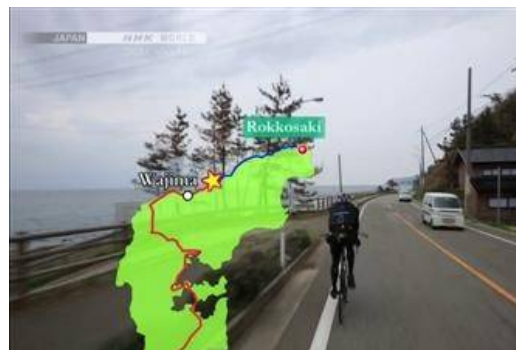

□「いしかわ百万石能登祭り・のとレーザーショー」イベント開催 【陸路対策事業】

- * 日時：平成 27 年 5 月 1 日(金)、2 日(土)、4 日(月)、26 日(火)
- * 場所：志賀町、七尾市、輪島市、珠洲市
- * 内容：北陸新幹線開業記念キャンペーンイベントの 1 つ、各市町の各種イベントに絡めたレーザーショーイベント(のとキリシマツツジ苗木プレゼント)の開催。

▲北國新聞(平成 27 年 5 月 5 日付)

「いしかわ百万石・能登祭り」の一環として企画された。

□「のと里山空港・台湾チャーター便」歓迎イベント 【空路対策事業】

- * 日時：平成 27 年 5 月 2 日(土)、6 日(水)、10 日(日)、14 日(木)、18 日(月)、22 日(金)
- * 場所：輪島市／のと里山空港
- * 内容：のと里山空港台湾チャーター便利用者に対する歓迎パンフレットの配布。(中国語翻訳による連続テレビ小説「まれ」の紹介等)

□「NHK WORLD TV／Cycle Around Japan

Spring in the Noto Peninsula」放送 【観光振興事業】

- * 日時：平成 27 年 5 月 22 日(金)、23 日(土)
- * 場所：NHK WORLD TV
- * 内容：3 月に埼玉県で開催された「埼玉サイクルエキスポ 2015」の能登ブースで商談した外国人サイクリスト(マイケル J ライス氏)による能登ライドの企画、及び世界 130 ヶ国に向けた国際放送。